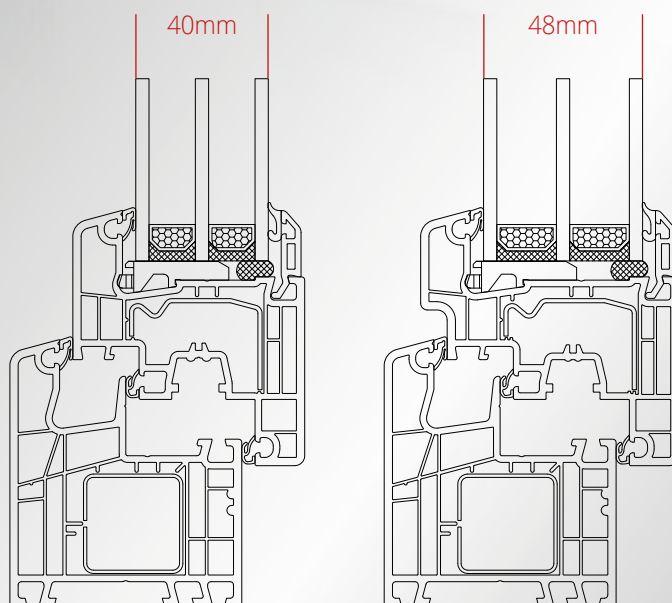

LIFE-Serie

GRÖßERE GLASSTÄRKEN MÖGLICH